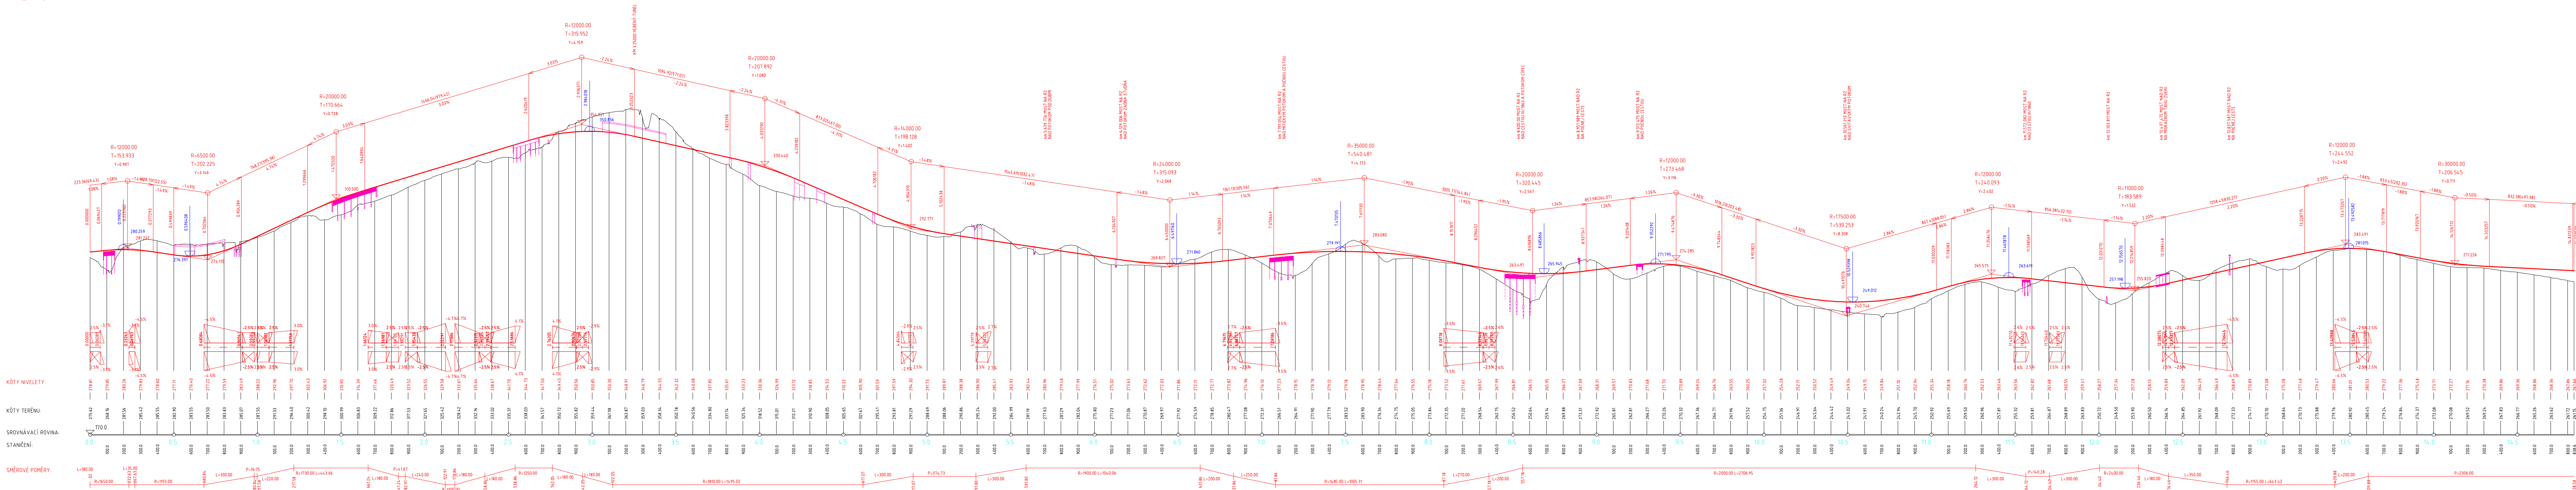

SKLONOVÉ POMĚRY:

ALT. C

KÓTY NIVELETY:

KÓTY TERÉNU:

SROVNÁVACÍ ROVINA:

STANĚNÍ:

SMĚROVÉ POMĚRY:

PRAVÝ PÁŠ R2